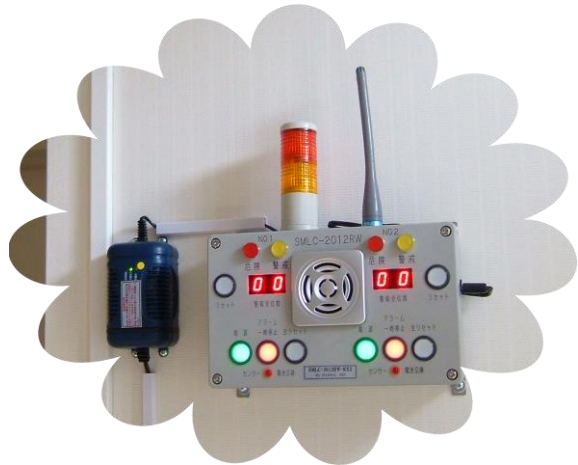

自然災害からの危険予測を早期可能とし人命安全の確保を図る

各種受信機設置状況

株式会社 イ・エム・テック

〒259-1146 神奈川県伊勢原市鈴川 17 番地 鈴川工業団地  
電話 0463-96-4132 FAX 0463-96-4133

establish receiver

自然災害からの危険予測を早期可能とし人命安全の確保を図る

株式会社 イ・エム・テクノ

〒259-1146 神奈川県伊勢原市鈴川 17 番地 鈴川工業団地  
電話 0463-96-4132 FAX 0463-96-4133