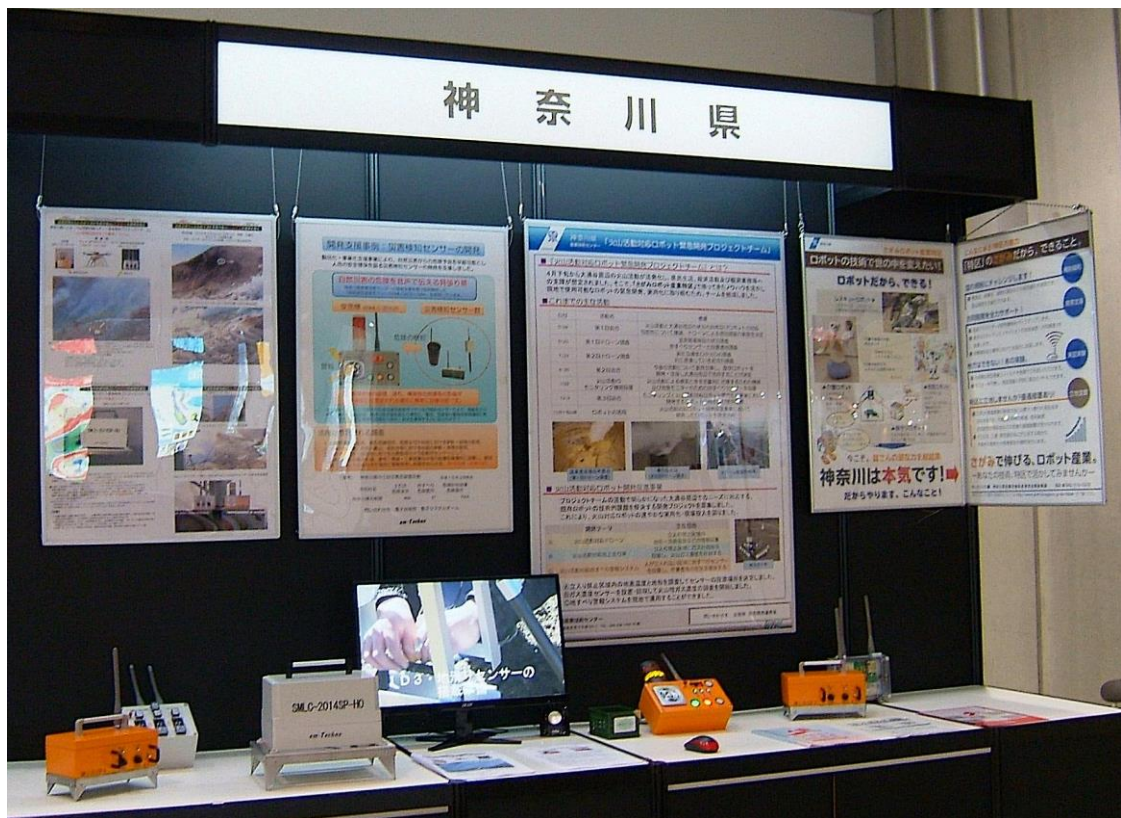

自然災害からの危険予測を早期可能とし人命安全の確保を図る

2016/05 ワイヤレスジャパン2016 東京ビッグサイト

神奈川県特別展示ブース

株式会社 イ・エム・テクノ

〒259-1146 神奈川県伊勢原市鈴川 17 番地 鈴川工業団地
電話 0463-96-4132 FAX 0463-96-4133

Exhiion2007

自然災害からの危険予測を早期可能とし人命安全の確保を図る

株式会社 イ・エム・テクノ