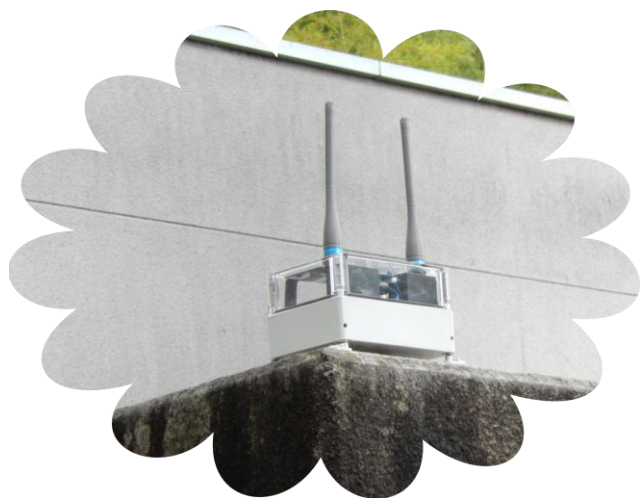

自然災害からの危険予測を早期可能とし人命安全の確保を図る

オプション機器設置状況

中継器

株式会社 **イ・エム・テクノ**

〒259-1146 神奈川県伊勢原市鈴川 17 番地 鈴川工業団地
電話 0463-96-4132 FAX 0463-96-4133

establish option

自然災害からの危険予測を早期可能とし人命安全の確保を図る

株式会社 **イ・エム・テクノ**