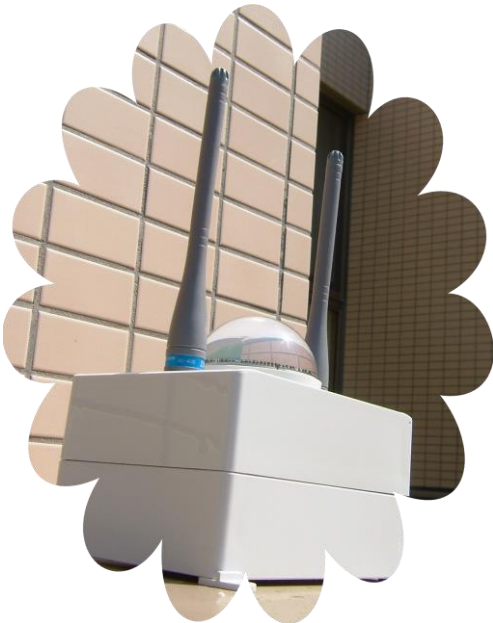

自然災害からの危険予測を早期可能とし人命安全の確保を図る

オプション機器設置状況

中継器

株式会社 **イ・エム・テクノ**

〒259-1146 神奈川県伊勢原市鈴川 17 番地 鈴川工業団地
電話 0463-96-4132 FAX 0463-96-4133

establish option

自然災害からの危険予測を早期可能とし人命安全の確保を図る

株式会社 **イ・エム・テクノ**